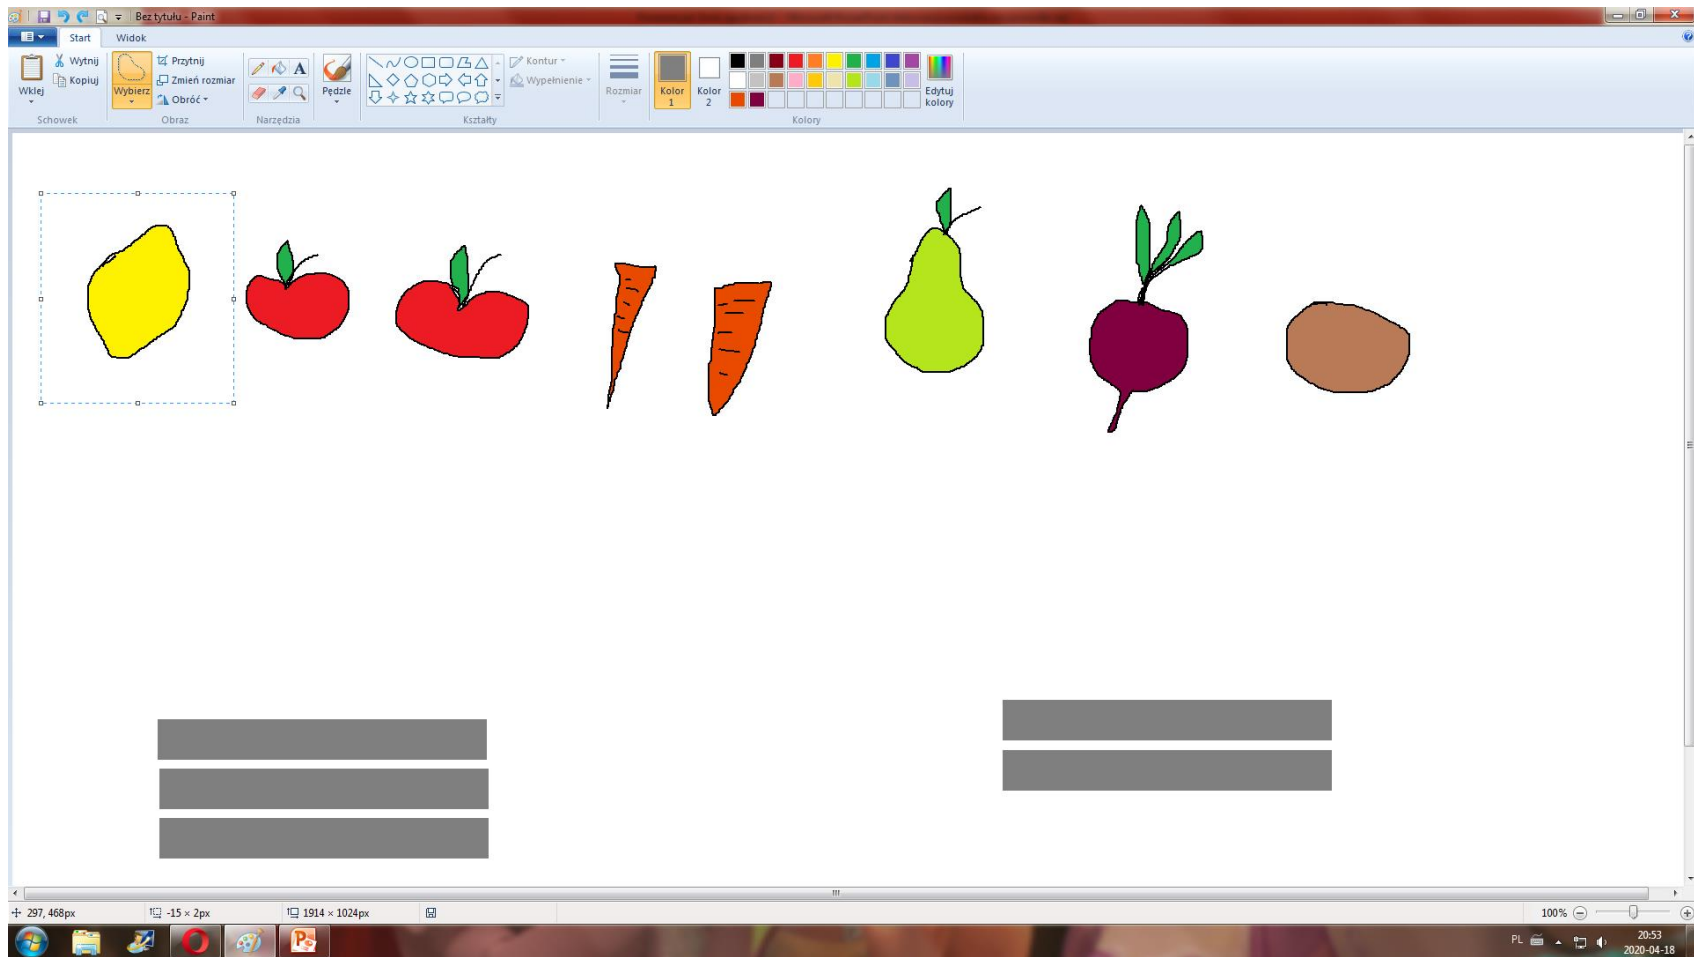

# Dzień dobry, pierwszaki!

Nauczymy się dzisiaj  
zaznaczać i przenosić elementy  
w programie Paint

Narysujcie kilka jabłek, gruszek , marchewek, buraków i innych owoców i warzyw.

# Na dole kartki narysujcie 2 skrzynki

# Przeniesiemy do jednej z nich warzywa, do drugiej owoce.

# Otoczcie wybrany owoc, żeby się zaznaczył.

Ustawcie w zaznaczonym obszarze kursor myszki, pojawi się taki „krzyżyk”   
Spróbujcie teraz przeciągnąć wybrany owoc do skrzynki.

- Zróbcie to samo z pozostałymi owocami i warzywami.
- Praca gotowa! Na pewno jest ładna, pochwalcie się nią i przyślijcie do mnie.
- W razie potrzeby dzwońcie lub piszcie do mnie.
- Do zobaczenia, Elżbieta Gura