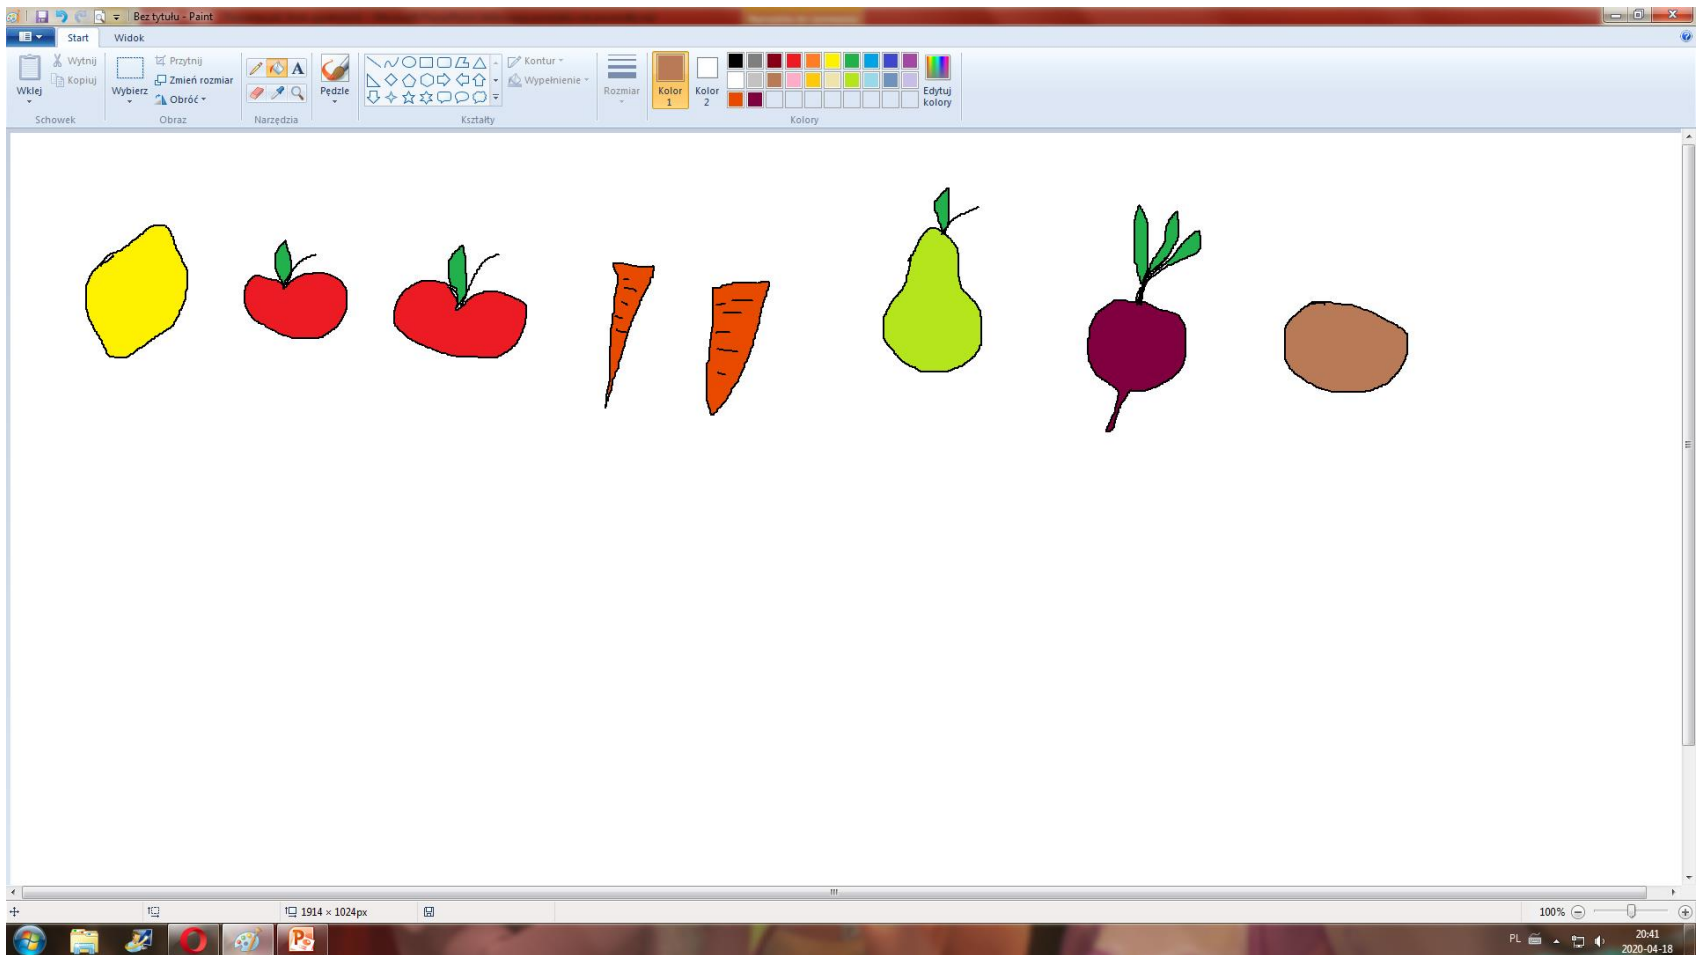

# Dzień dobry, pierwszaki!

Nauczymy się dzisiaj  
zaznaczać i przenosić elementy  
w programie Paint

Narysujcie kilka jabłek, gruszek , marchewek, buraków i innych owoców i warzyw.

# Na dole kartki narysujcie 2 skrzynki

# Przeniesiemy do jednej z nich warzywa, do drugiej owoce.

# Otoczcie wybrany owoc, żeby się zaznaczył.

Ustawcie w zaznaczonym obszarze kursor myszki, pojawi się taki „krzyżyk”   
Spróbujcie teraz przeciągnąć wybrany owoc do skrzynki.

- Zróbcie to samo z pozostałymi owocami i warzywami.
- Praca gotowa! Na pewno jest ładna, pochwalcie się nią i przyślijcie do mnie.
- W razie potrzeby dzwońcie lub piszcie do mnie.
- Do zobaczenia, Elżbieta Gura