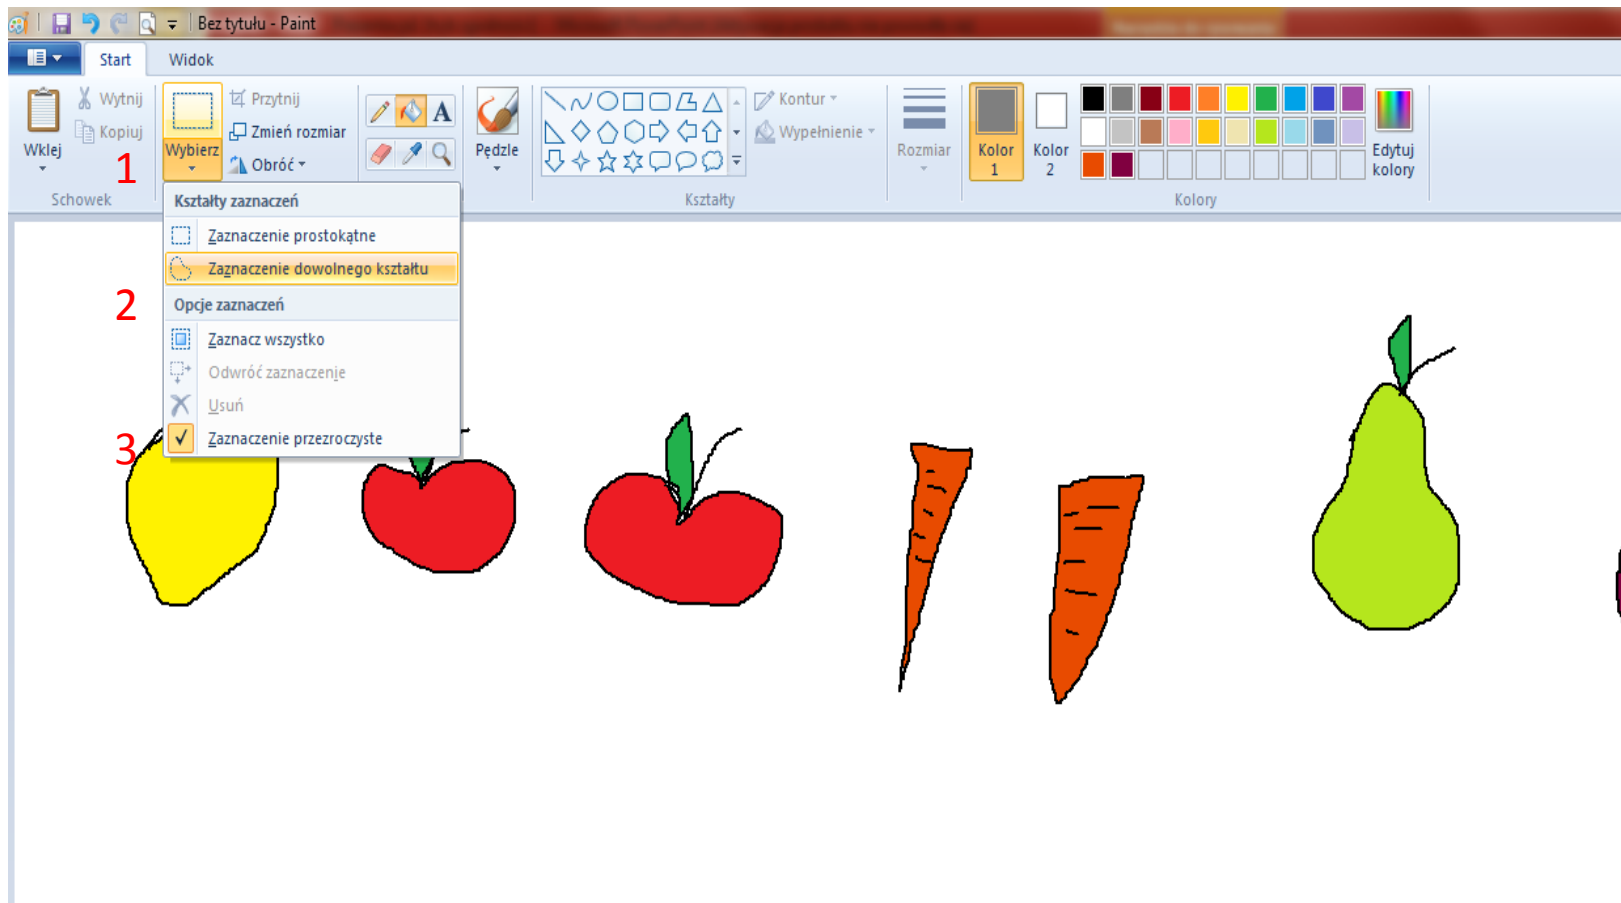

# Dzień dobry, pierwszaki!

Nauczymy się dzisiaj  
zaznaczać i przenosić elementy  
w programie Paint

Narysujcie kilka jabłek, gruszek , marchewek, buraków i innych owoców i warzyw.

# Na dole kartki narysujcie 2 skrzynki

# Przeniesiemy do jednej z nich warzywa, do drugiej owoce.

# Otoczcie wybrany owoc, żeby się zaznaczył.

Ustawcie w zaznaczonym obszarze kursor myszki, pojawi się taki „krzyżyk”   
Spróbujcie teraz przeciągnąć wybrany owoc do skrzynki.

- Zróbcie to samo z pozostałymi owocami i warzywami.
- Praca gotowa! Na pewno jest ładna, pochwalcie się nią i przyślijcie do mnie.
- W razie potrzeby dzwońcie lub piszcie do mnie.
- Do zobaczenia, Elżbieta Gura