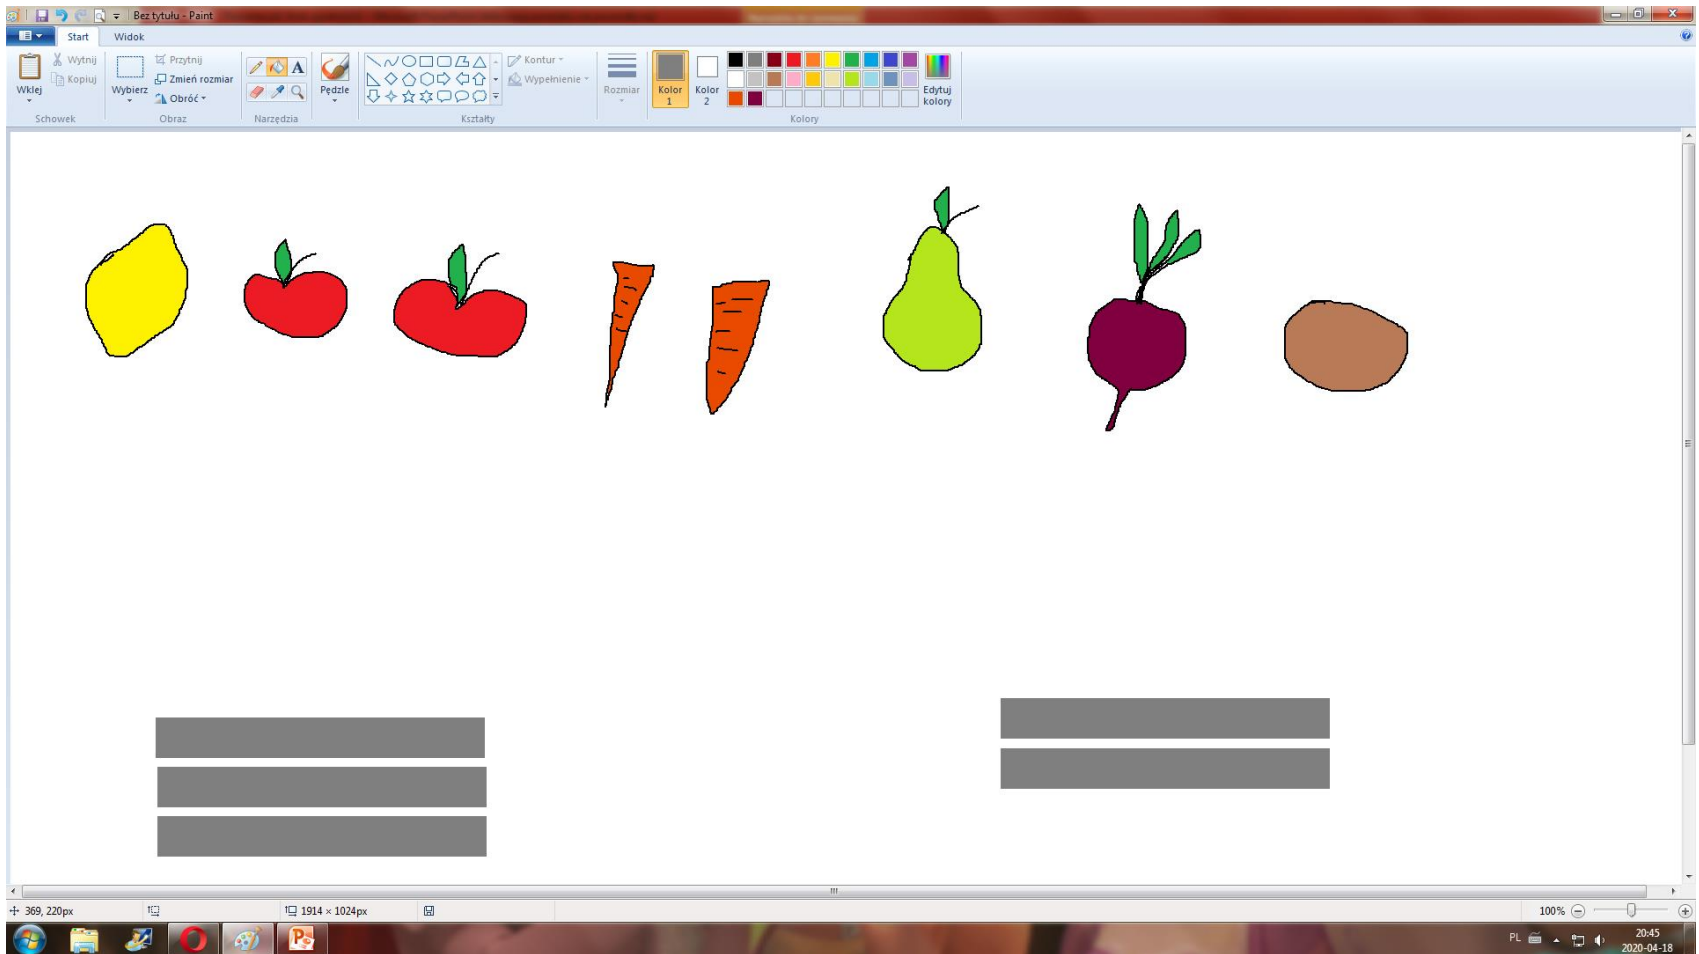

# Dzień dobry, pierwszaki!

Nauczymy się dzisiaj  
zaznaczać i przenosić elementy  
w programie Paint

Narysujcie kilka jabłek, gruszek , marchewek, buraków i innych owoców i warzyw.

# Na dole kartki narysujcie 2 skrzynki

# Przeniesiemy do jednej z nich warzywa, do drugiej owoce.

# Otoczcie wybrany owoc, żeby się zaznaczył.

Ustawcie w zaznaczonym obszarze kursor myszki, pojawi się taki „krzyżyk”   
Spróbujcie teraz przeciągnąć wybrany owoc do skrzynki.

- Zróbcie to samo z pozostałymi owocami i warzywami.
- Praca gotowa! Na pewno jest ładna, pochwalcie się nią i przyślijcie do mnie.
- W razie potrzeby dzwońcie lub piszcie do mnie.
- Do zobaczenia, Elżbieta Gura